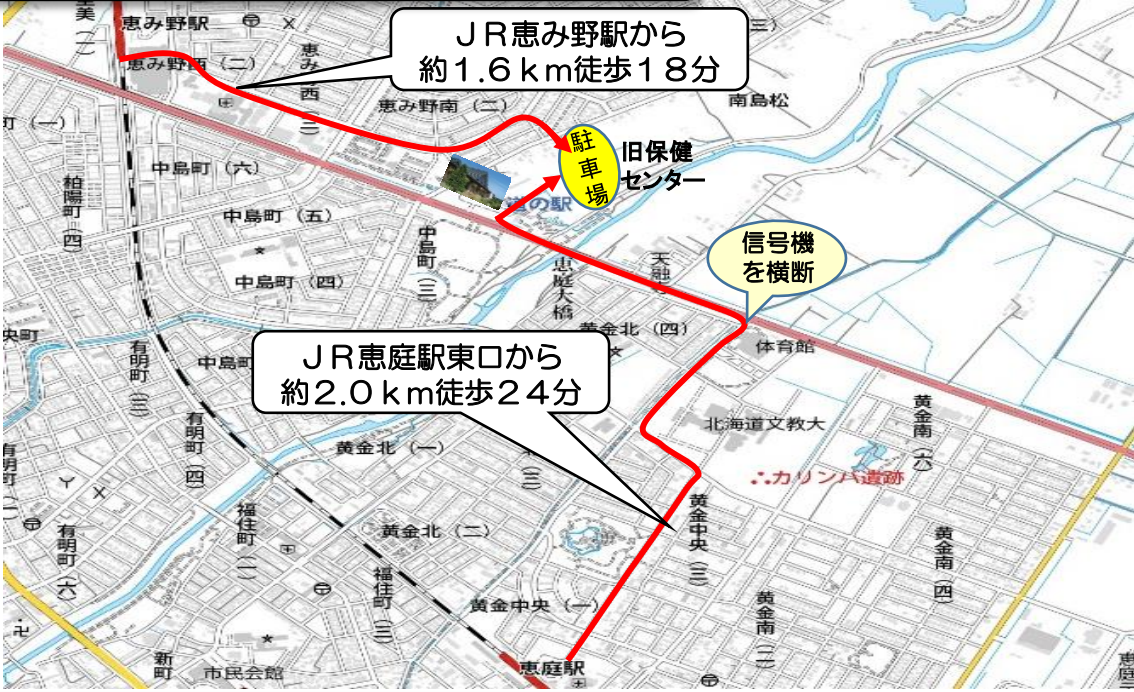

JR駅からのフットパス会場へのアクセス

1日目: ①② 恵庭公園・長都川コース会場

2日目: ③ 花のまち恵み野コース会場

2日目: ④ 旧島松駅通所コース会場