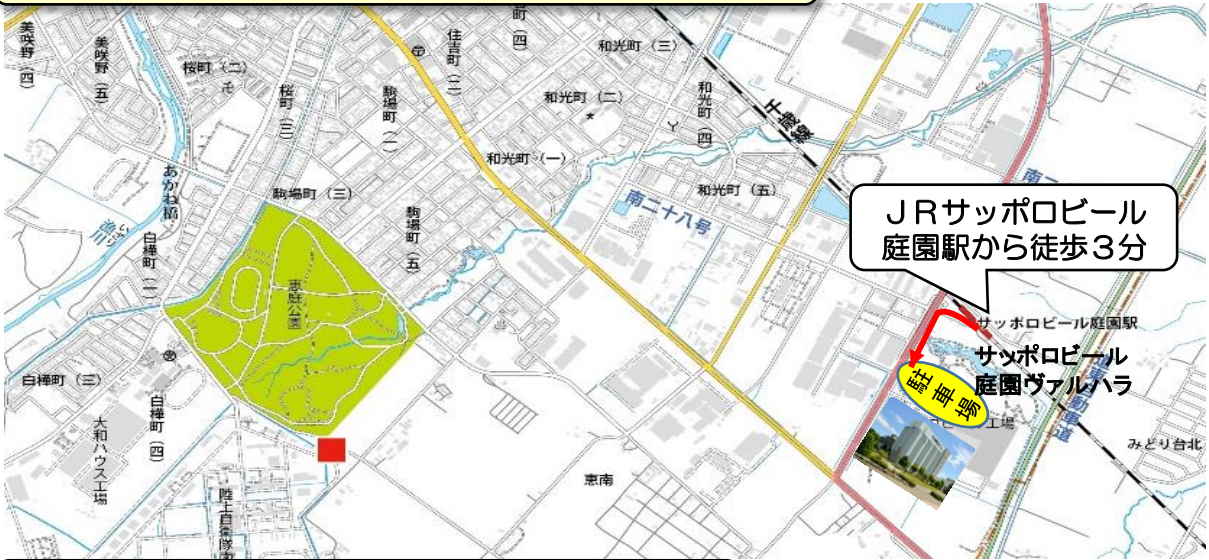

JR駅からのフットパス会場へのアクセス

1日目: ①② 恵庭公園・長都川コース会場

2日目: ③ 花のまち恵み野コース会場

2日目: ④ 旧島松駅通所コース会場